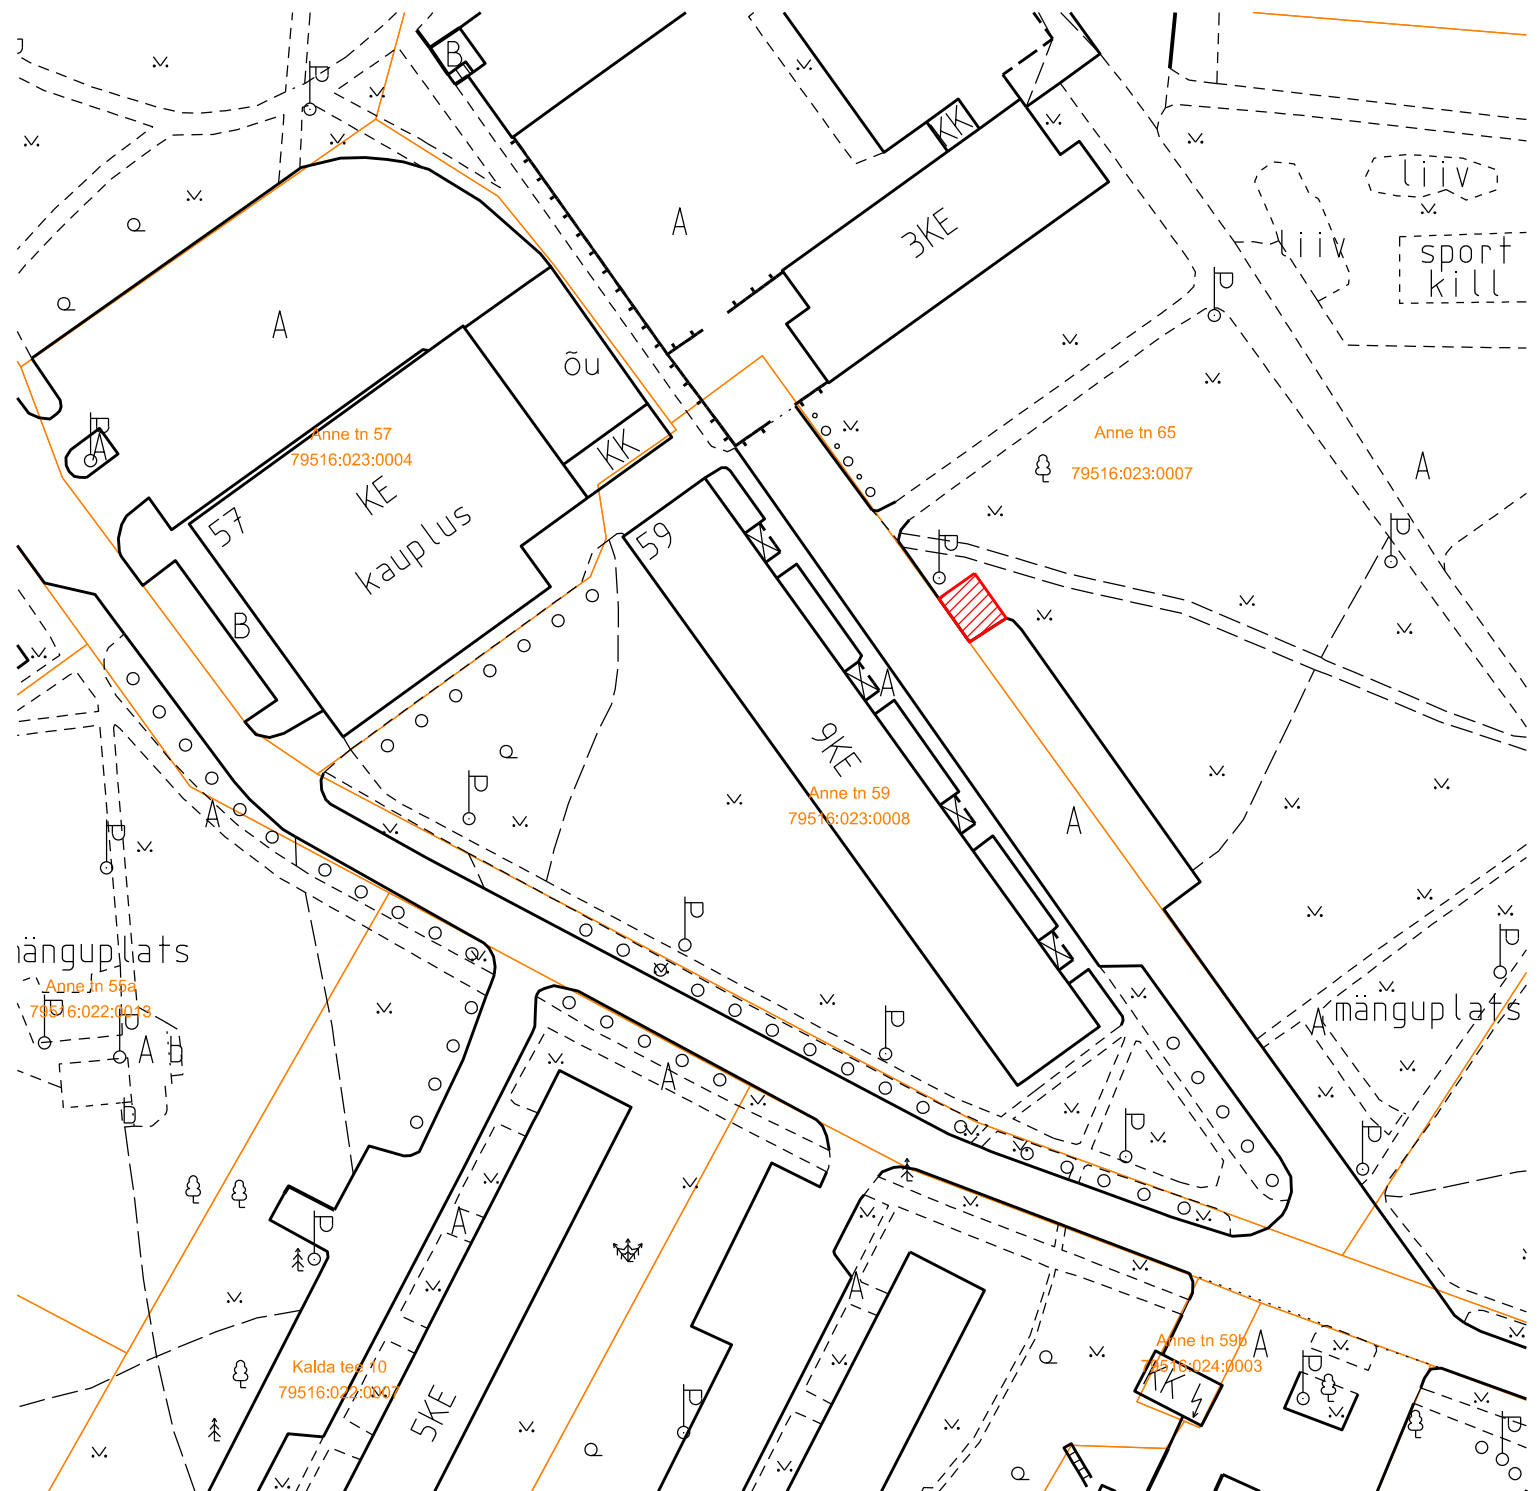

Anne tn 65 katastriüksusest tasuta kasutusse antava maa-ala asendiplaan

M 1: 1000

tasuta kasutusse antav maa-ala 41 m²

katastriüksuse piir

Koostas: Tartu LV LPMKO maakorraldaja T. Sarnik

01.04.2014